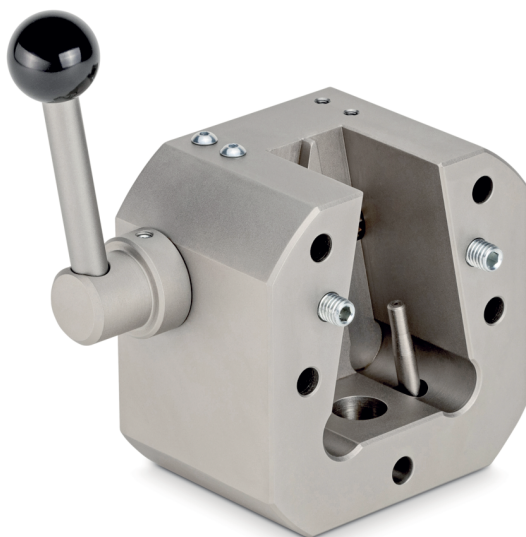

BROCHURE PRODUIT

SAUTER AD 0095

Date: 27.02.2026

FRANCAIS

Pince à coin sans mâchoires

CONTACT

KERN & SOHN GmbH
Ziegelei 1
72336 Balingen
Germany

Téléphone : +49 7433 9933-0
Fax : +49 7433 9933-149
E-Mail : info@kern-sohn.com
Web : www.kern-sohn.com

Cliquez ici pour plus
d'informations