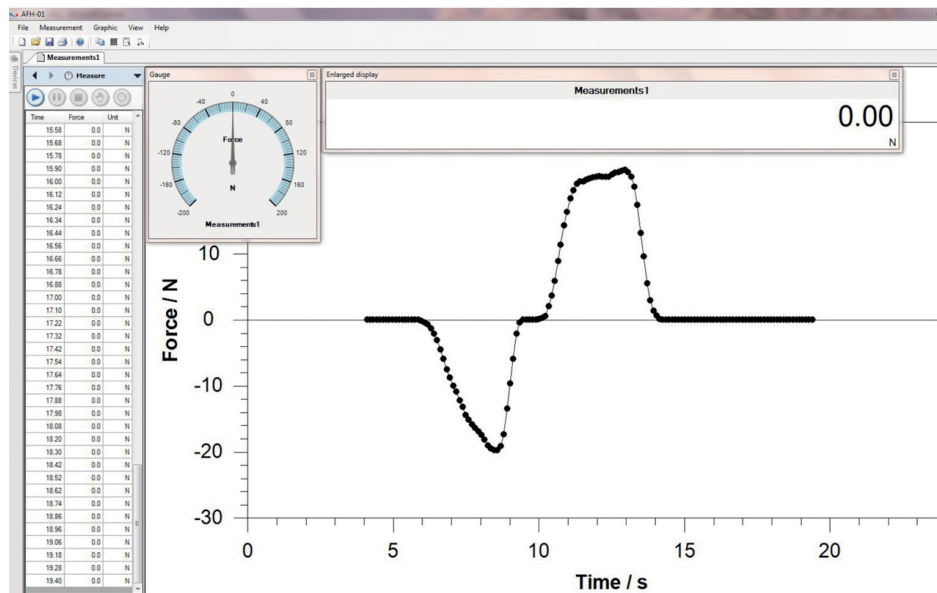

PRODUKTBROSCHÜRE

MESSGERÄTE AFH FAST

Datum: 24.03.2026

DEUTSCH

Datenübertragungssoftware für Kraft-Zeit-Messungen

KONTAKT

KERN & SOHN GmbH
Ziegelei 1
72336 Balingen
Germany

Telefon : +49 7433 9933-0
Fax : +49 7433 9933-149
E-Mail : info@kern-sohn.com
Web : www.kern-sohn.com

Scannen Sie hier für
weitere Informationen