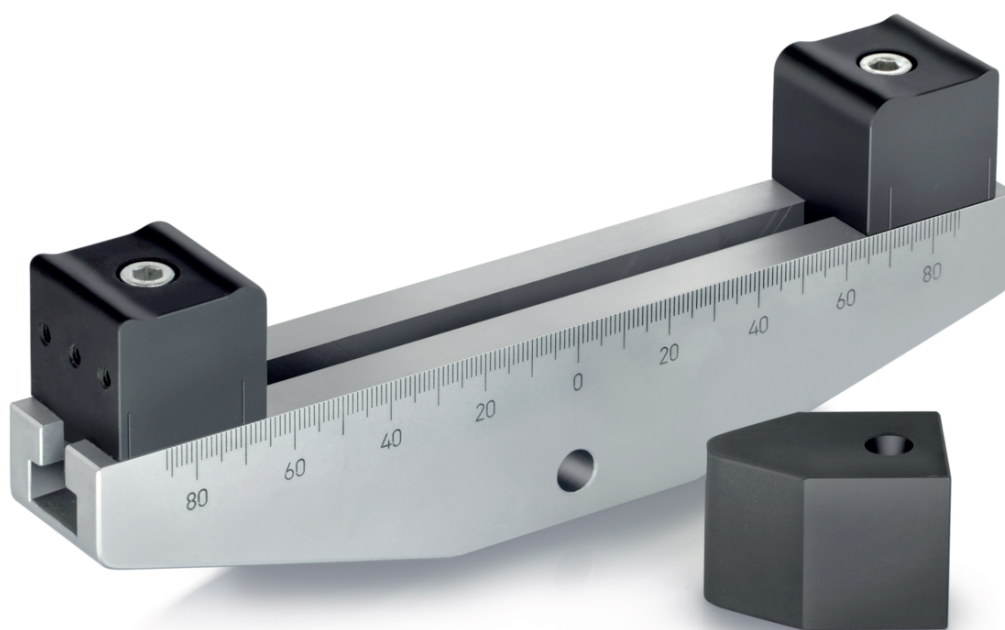

# SAUTER AD 0300

Date: 27.02.2026

FRANCAIS

Cintreuse uniquement pour les dynamomètres jusqu'à max. = 10 kN

---

### Codes d'article, groupes de produits et informations sur le statut

Code article du modèle	AD 0300
Model-Serie	AD
Assortiment	Sauter
Type de produit	Mesure de la force
Groupe de produits	Pinces et outils de serrage
Type d'utilisation du produit	Élément de la liste des pièces commerciales;Accessoire/service
Code EAN (Modèle)	4045761174559
Numéro de tarif douanier	90278990

### Données techniques - Construction

Matériau	aluminium
Dimensions du boîtier (LxPxH)	200×40×30 mm