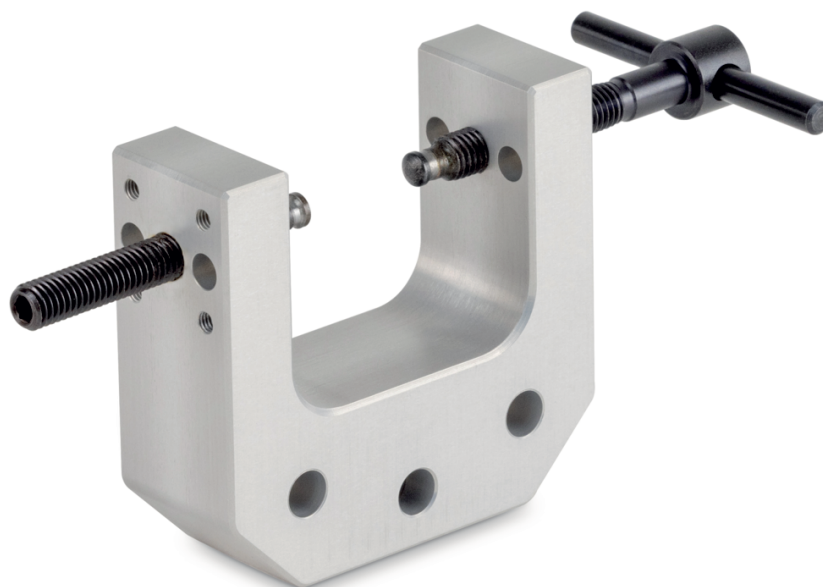

# SAUTER AD 0032

Date: 27.02.2026

FRANCAIS

Pince de serrage à vis sans les mâchoires

---