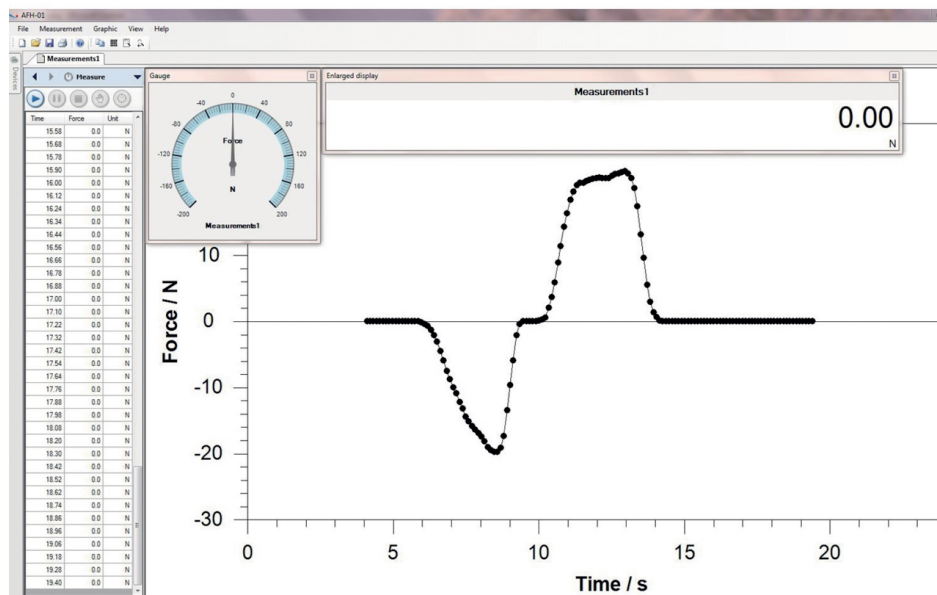

FOLLETO DEL PRODUCTO

INSTRUMENTOS DE MEDICIÓN AFH FAST

Fecha: 24.03.2026

ESPAÑOL

Software de transmisión de datos para mediciones de fuerza/tiempo

CONTACTO

KERN & SOHN GmbH
Ziegelei 1
72336 Balingen
Germany

Teléfono : +49 7433 9933-0
Fax : +49 7433 9933-149
E-mail : info@kern-sohn.com
Web : www.kern-sohn.com

Escanear aquí para más información