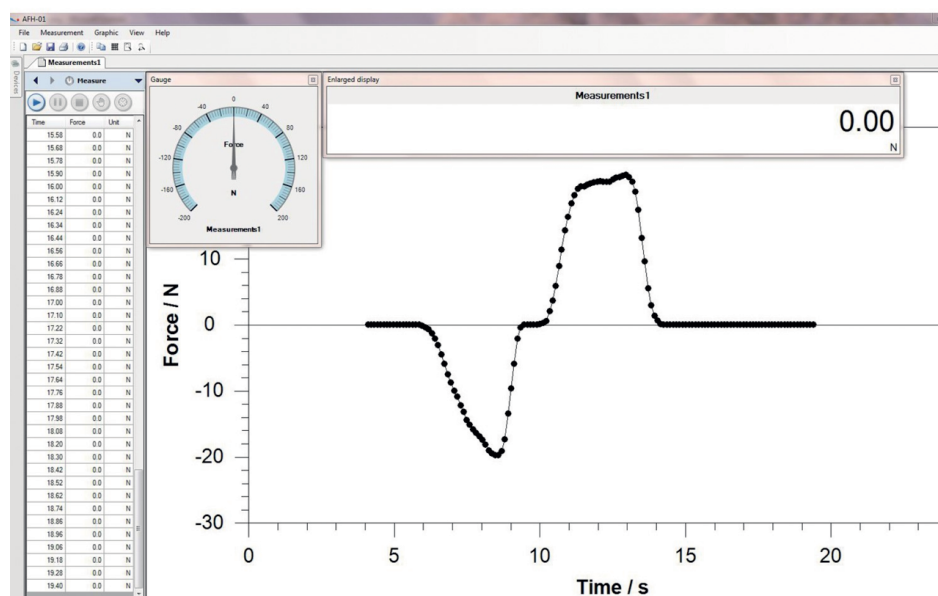

BROCHURE DEL PRODOTTO

STRUMENTI DI MISURA AFH FAST

Data: 24.03.2026

ITALIANO

Software di trasmissione per misurazioni di forza-tempo

CONTATTI

KERN & SOHN GmbH
Ziegelei 1
72336 Balingen
Germany

Telefono : +49 7433 9933-0
Fax : +49 7433 9933-149
Email : info@kern-sohn.com
Web : www.kern-sohn.com

Scansiona qui per maggiori
informazioni