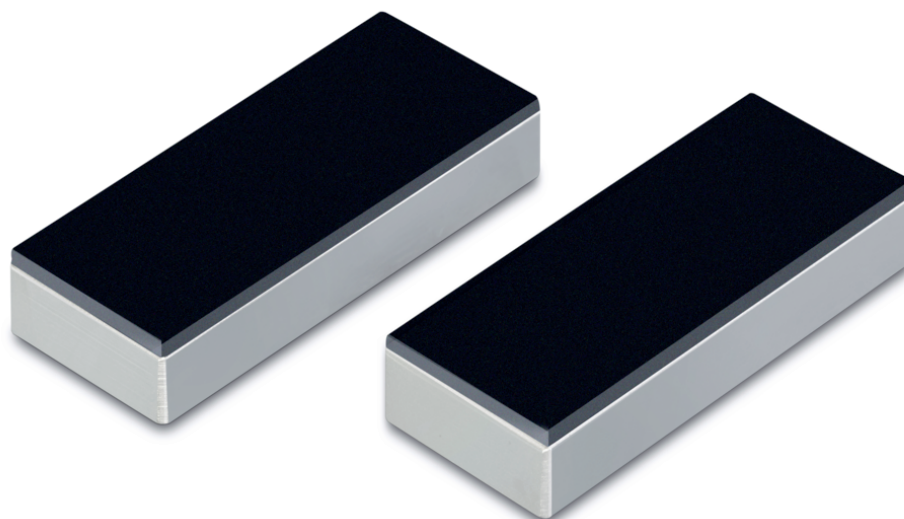

BROCHURE PRODUIT

SAUTER AD 0007

Date: 27.02.2026

FRANCAIS

Mâchoire à surface en caoutchouc

CONTACT

KERN & SOHN GmbH
Ziegelei 1
72336 Balingen
Germany

Téléphone : +49 7433 9933-0
Fax : +49 7433 9933-149
E-Mail : info@kern-sohn.com
Web : www.kern-sohn.com

Cliquez ici pour plus
 d'informations