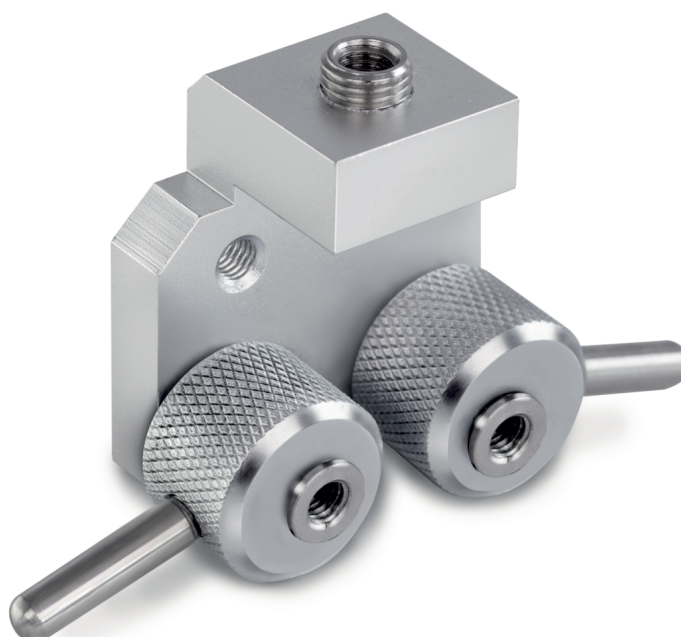

FOLLETO DEL PRODUCTO

SAUTER AE 04

Fecha: 27.02.2026

ESPAÑOL

Abrazadera de tensión para cintas

CONTACTO

KERN & SOHN GmbH
Ziegelei 1
72336 Balingen
Germany

Teléfono : +49 7433 9933-0
Fax : +49 7433 9933-149
E-mail : info@kern-sohn.com
Web : www.kern-sohn.com

Escanear aquí para más
información

ESCAPARATE DE PRODUCTOS

DESCRIPCIÓN

- Seguridad contra sobrecarga: 150 % de [Max]
- El manejo fácil sin herramientas, la apertura y el cierre de las mordazas se hace con levas
- Alcance de suministro: 1 pieza

ESPECIFICACIONES

Códigos de artículo, grupos de productos e información de estado

Modelo de código de artículo	AE 04
Serie de modelos	AE
Surtido	Sauter
Tipo de producto	Medición de la fuerza
Grupo de productos	Pinzas y herramientas de sujeción
Tipo de uso del producto	Accesorios/DL
Código EAN (Modelo)	404576 1247680
Número del arancel aduanero	90278990

Datos técnicos - Primarios

Fuerza máx. Fuerza	500 N
Máx. Anchura de la abrazadera	15 mm

Datos técnicos - Construcción

Material	aluminio
Dimensiones de la carcasa (AnxPrxAl)	50×40×24 mm

Datos técnicos - Sistema de medición