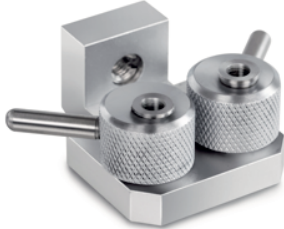

FOLLETO DEL PRODUCTO

SAUTER AE 04

Fecha: 27.02.2026

ESPAÑOL

Abrazadera de tensión para cintas

CONTACTO

KERN & SOHN GmbH
Ziegelei 1
72336 Balingen
Germany

Teléfono : +49 7433 9933-0
Fax : +49 7433 9933-149
E-mail : info@kern-sohn.com
Web : www.kern-sohn.com

Escanear aquí para más
información

ESCAPARATE DE PRODUCTOS

DESCRIPCIÓN

- Seguridad contra sobrecarga: 150 % de [Max]
- El manejo fácil sin herramientas, la apertura y el cierre de las mordazas se hace con levas
- Alcance de suministro: 1 pieza

ESPECIFICACIONES

Códigos de artículo, grupos de productos e información de estado

Modelo de código de artículo	AE 04
Serie de modelos	AE
Surtido	Sauter
Tipo de producto	Medición de la fuerza
Grupo de productos	Pinzas y herramientas de sujeción
Tipo de uso del producto	Accesorios/DL
Código EAN (Modelo)	404576 1247680
Número del arancel aduanero	90278990

Datos técnicos - Primarios

Fuerza máx. Fuerza	500 N
Máx. Anchura de la abrazadera	15 mm

Datos técnicos - Construcción

Material	aluminio
Dimensiones de la carcasa (AnxPrxAl)	50×40×24 mm

Datos técnicos - Sistema de medición