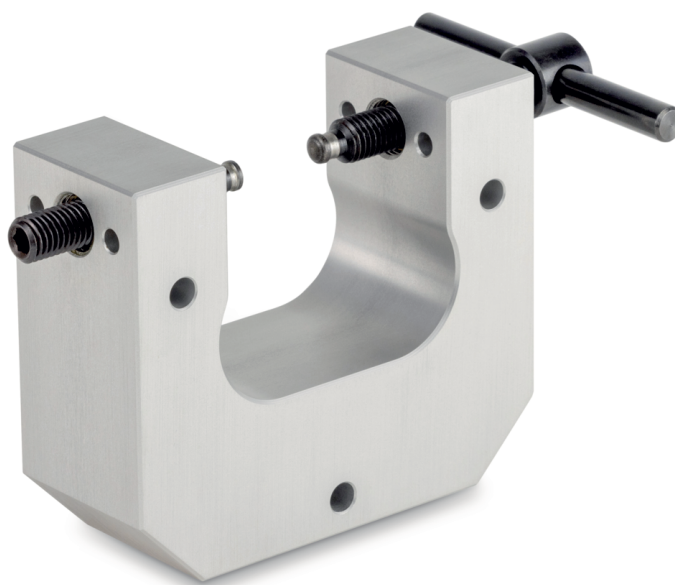

BROCHURE PRODUIT

SAUTER AD 0050

Date: 27.02.2026

FRANCAIS

Pince de serrage à vis sans les mâchoires

CONTACT

KERN & SOHN GmbH
Ziegelei 1
72336 Balingen
Germany

Téléphone : +49 7433 9933-0
Fax : +49 7433 9933-149
E-Mail : info@kern-sohn.com
Web : www.kern-sohn.com

Cliquez ici pour plus
d'informations

SPÉCIFICATIONS

Codes d'article, groupes de produits et informations sur le statut

Code article du modèle	AD 0050
Model-Serie	AD
Assortiment	Sauter
Type de produit	Mesure de la force
Groupe de produits	Pincés et outils de serrage
Type d'utilisation du produit	Élément de la liste des pièces commerciales;Accessoire e/service
Code EAN (Modèle)	4045761174825
Numéro de tarif douanier	90278990

Données techniques - Primaire

Max. Force	5 kN
Max. Largeur de la pince	100 mm

Données techniques - Construction

Matériau	aluminium
Dimensions du boîtier (LxPxH)	180×110×50 mm

Données techniques - Conditions environnementales

FONCTIONS

Standard

ACCESSOIRES

Modèle	Description
<u>AD 0059</u>	Mâchoire KERN AD 0059
<u>AD 0056</u>	Mâchoire KERN AD 0056
<u>AD 0058</u>	Mâchoire KERN AD 0058
<u>AD 0061</u>	Mâchoire KERN AD 0061
<u>AD 0500</u>	Levier tendeur rapide AD 0500
<u>AD 0060</u>	Mâchoire KERN AD 0060
<u>AD 0055</u>	Mâchoire KERN AD 0055
<u>AD 0057</u>	Mâchoire KERN AD 0057