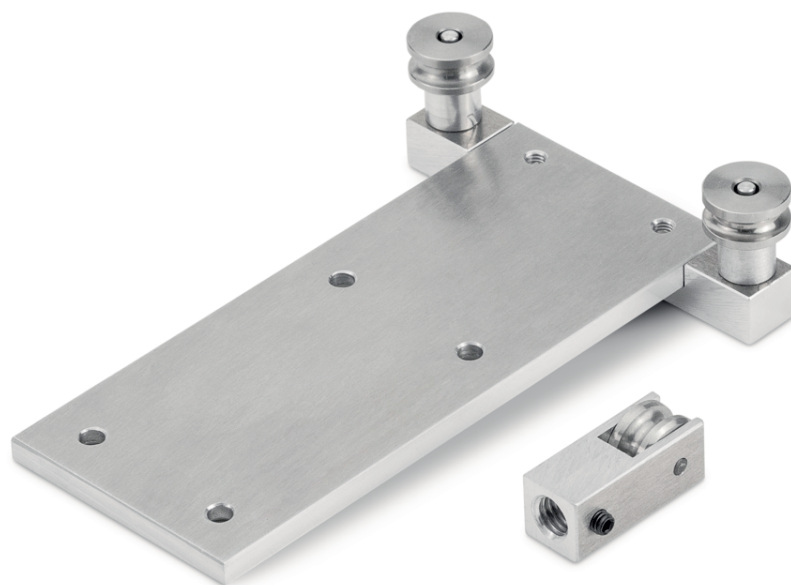

FOLLETO DEL PRODUCTO

SAUTER FK-A02

Fecha: 27.02.2026

ESPAÑOL

Elemento sobrepuesto para tensiómetro para ensayo de tensión soportada de cargas grandes hasta 1.000 N, elemento sobrepuesto de acero y ruedas de acero, ruedas no graduables

- para tensiómetro para comprobaciones de tensionado de cargas grandes para FK 500 y FK 1K

ESPECIFICACIONES

Códigos de artículo, grupos de productos e información de estado

Modelo de código de artículo	FK-A02
Serie de modelos	FK
Surtido	Sauter
Tipo de producto	Medición de la fuerza
Grupo de productos	Pinzas y herramientas de sujeción
Tipo de uso del producto	Accesorios/DL
Código EAN (Modelo)	4045761138667
Número del arancel aduanero	90248000