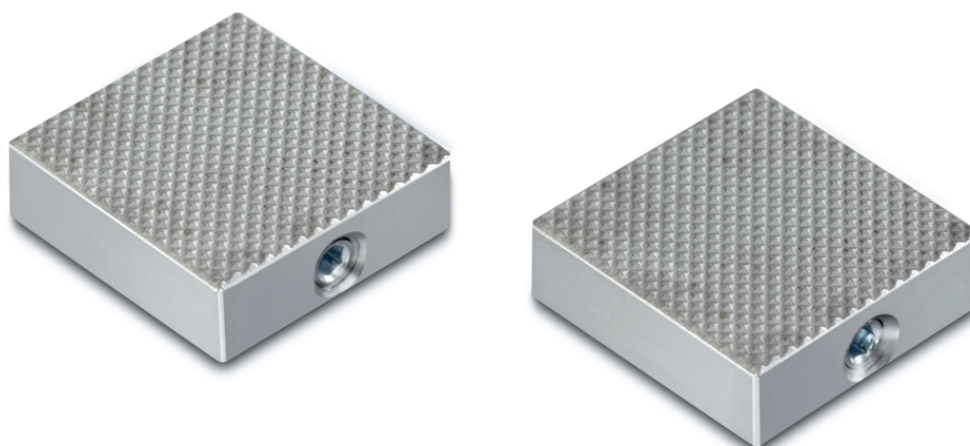

FOLLETO DEL PRODUCTO

SAUTER AD 0020

Fecha: 27.02.2026

ESPAÑOL

Mordazas con empuñadura piramidal

CONTACTO

KERN & SOHN GmbH
Ziegelei 1
72336 Balingen
Germany

Teléfono : +49 7433 9933-0
Fax : +49 7433 9933-149
E-mail : info@kern-sohn.com
Web : www.kern-sohn.com

Escanear aquí para más
información