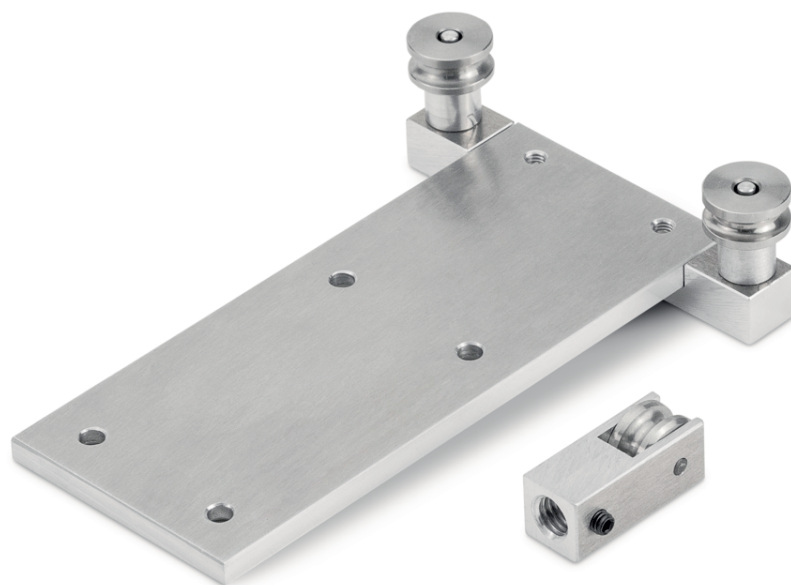

BROCHURE PRODUIT

SAUTER FK-A02

Date: 27.02.2026

FRANCAIS

Embout de tensiomètre pour les contrôles de la tension de traction avec charge élevé jusqu'à 1000 N, embout et roulettes en acier, roulettes non réglables

- pour les contrôles de la tension de traction avec charge élevé pour FK 500 et FK 1K

SPÉCIFICATIONS

Codes d'article, groupes de produits et informations sur le statut

Code article du modèle	FK-A02
Model-Serie	FK
Assortiment	Sauter
Type de produit	Mesure de la force
Groupe de produits	Pincés et outils de serrage
Type d'utilisation du produit	Accessoires/DL
Code EAN (Modèle)	4045761138667
Numéro de tarif douanier	90248000