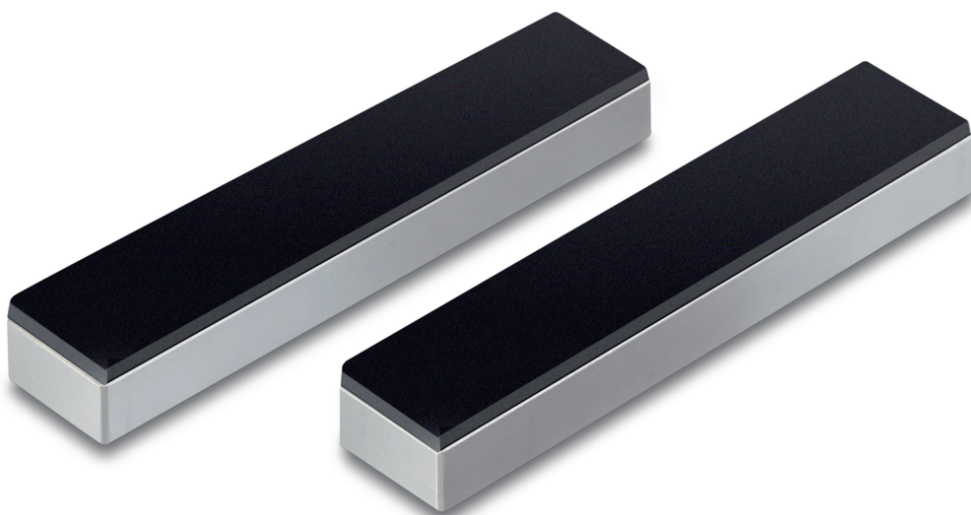

# SAUTER AD 0010

Date: 27.02.2026

FRANCAIS

Mâchoire à surface en caoutchouc

---